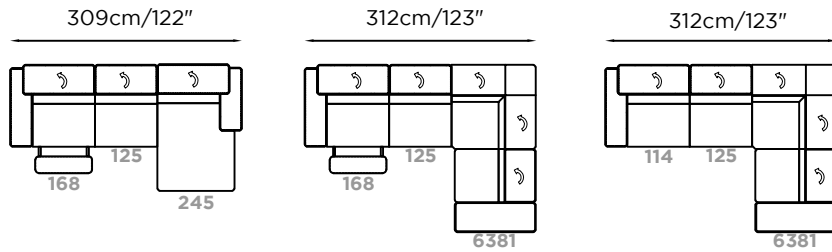

AZIMUTH PLUS

Profondità
Depth
Profondeur

Altezza
Height
Hauteur

Profondità seduta
Seat depth
Profondeur d'assise

Piede
Legs
Piètement

108/158cm
43"/62"

78/101cm
31"/40"

55cm/22"

Metallo
Metal
Métal

Altezza Bracciolo
Arms height
Hauteur d'accoudoir

Altezza seduta
Seat height
Hauteur d'assise

Altezza piede
Leg height
Hauteur pied

61cm/24"

48cm/19"

14cm/5"

-  **38 Nero Anodico**
Anodic black
Noir anodique
-  **47 Bronzato**
Bronzed
Bronzé
-  **10 Cromo Lucido**
Chrome
Chromé