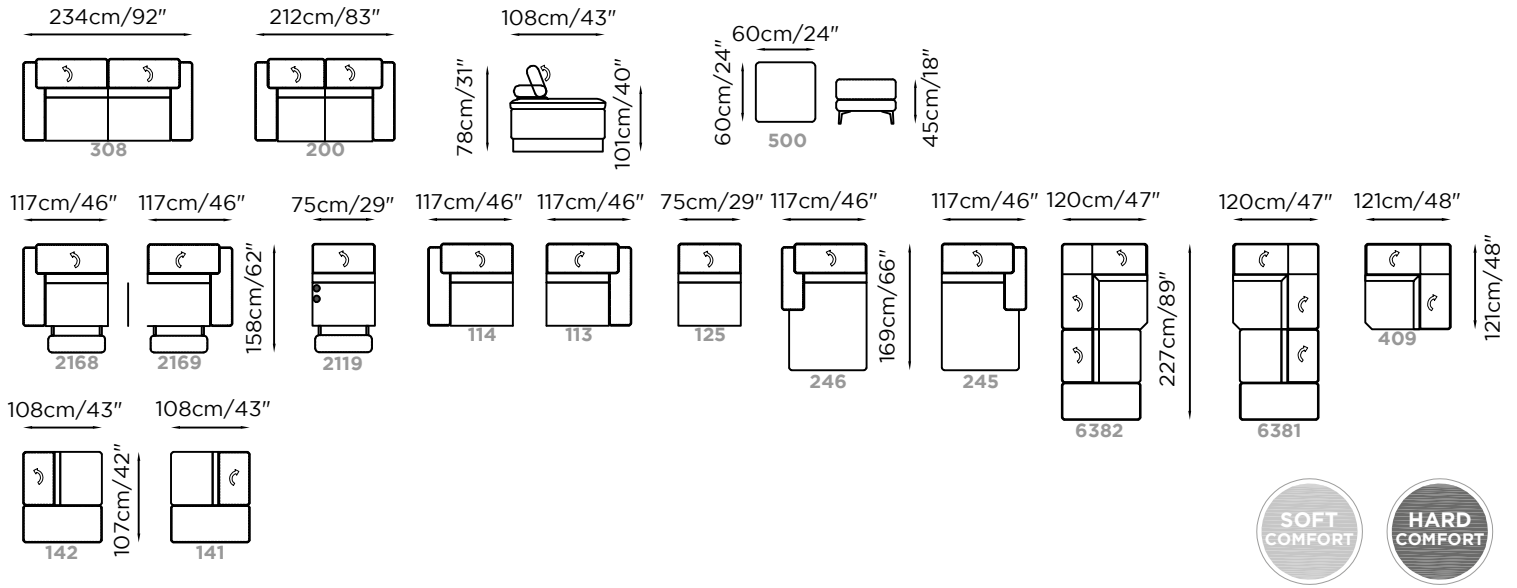

AZIMUTH PLUS

Profondità
Depth
Profondeur

Altezza
Height
Hauteur

Profondità seduta
Seat depth
Profondeur d'assise

Piede
Legs
Piètement

108/158cm
43"/62"

78/101cm
31"/40"

55cm/22"

Metallo
Metal
Métal

Altezza Bracciolo
Arms height
Hauteur d'accoudoir

Altezza seduta
Seat height
Hauteur d'assise

Altezza piede
Leg height
Hauteur pied

61cm/24"

48cm/19"

14cm/5"

-  **38 Nero Anodico**
Anodic black
Noir anodique
-  **47 Bronzato**
Bronzed
Bronzé
-  **10 Cromo Lucido**
Chrome
Chromé