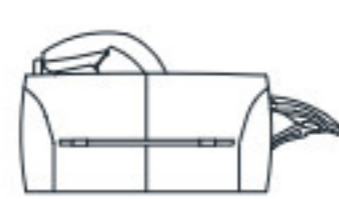

83/103
32.7"/40.5"

114/45"

165/65"

154/60.6"

POLTRONA
Armchair

132/52"

POL. 1BR SX/DX ABB. 3P
Armchair raf/laf fit to 3P

125/49.2"

POL. 1BR SX/DX ABB. 2P
Armchair raf/laf fit to 2P

102/40"

POL. SB ABB. 3P
Armless chair fit to 3P

95/37.4"

POL. SB ABB. 2P
Armless chair fit to 2P

72/28.3"

POLTRONA RCL
Armchair rcl

132/52"

POL. 1BR SX/DX ABB. 3P RCL
Armchair raf/laf fit to 3P rcl

125/49.2"

POL. 1BR SX/DX ABB. 2P RCL
Armchair raf/laf fit to 2P rcl

102/40"

POL. SB ABB. 3P RCL
Armless chair fit to 3P rcl

95/37.4"

POL. SB ABB. 2P RCL
Armless chair fit to 2P rcl

72/28.3"

Rivestimento | pelle / sintetico
Comfort seduta | Poliuretano espanso densità 35
Comfort spalliera | Poliuretano espanso
Piedi | PVC H. 4 cm
Seduta | H. 46 cm - P. 58 cm
Braccio | H. 58 cm - L. 30 cm