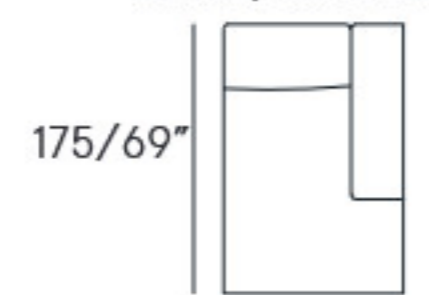

125/49,2"

POL. 1BR SX/DX ABB. 2P C/SLITTA
Armchair raf/laf fit to 2P sliding

102/40"

POL. SB ABB. 3P C/SLITTA
Armless chair fit to 3P sliding

95/37,4"

POL. SB ABB. 2P C/SLITTA
Armless chair fit to 2P sliding

72/28,3"

ANGOLO QUADRO
Square Corner

118/46,4"

118/46,4"

POL. TERM. ABB. 3P
Terminal armchair fit to 3P

155/61"

POL. TERM. ABB. 2P
Terminal armchair fit to 2P

132/52"

CL 1BR SX/DX ABB. 3P
CL raf/laf fit to 3P

175/69"

125/49,2"

CL 1BR SX/DX ABB. 2P
CL raf/laf fit to 2P

175/69"

102/49,2"

POUF
Pouf

64/25"

115/61"

POL. 1BR SX/DX ABB. 2P MAXI RCL
Armchair raf/laf fit to 2P MAXI rcl

112/44,1"

POL. SB ABB. 2P MAXI RCL
Armless chair fit to 2P MAXI rcl

82/32,3"

Rivestimento | pelle / sintetico
Comfort seduta | Poliuretano espanso densità 35
Comfort spalliera | Poliuretano espanso
Piedi | PVC H. 4 cm
Seduta | H. 46 cm - P. 58 cm
Braccio | H. 58 cm - L. 30 cm