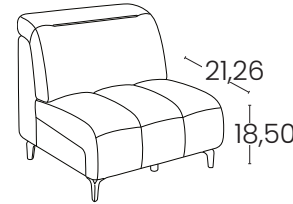

MODELLO SANREMO