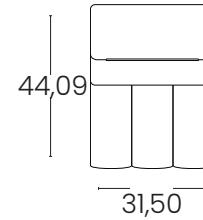

TECHNICAL DATA

Frame: fir, plywood, chipboard
Headrest: polyurethane density 30 kg/m³
Backrest: polyurethane density 30 kg/m³
Armrests: polyurethane density 35 kg/m³
Seat: polyurethane density 35 kg/m³
Feet: iron

MODELLO SANREMO

BRACCIOLO
Arm

BRACCIOLO DA 3 CM
Arm of 1,18 in

POLTRONA
Armchair

POLTRONA RECLINER
Recliner Armchair

POLTRONA TERMINALE
Terminal Armchair

POLTRONA MAX NO BR
Armchair max no arm

POLTRONA MAX RECLINER
Recliner Armchair max

POLTRONA MAX TERMINALE
Terminal Armchair Max

ANGOLO
Angle

POUF CENTRALE
Pouf

CHAISELONGUE
Chaiselongue

CHAISELONGUE MAX
Chaiselongue max

2 POSTI FISSO NO BR
2 seater fixed no br

3 POSTI FISSO NO BR
3 seater fixed no br