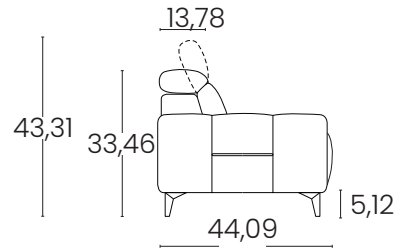

MODELLO SANREMO