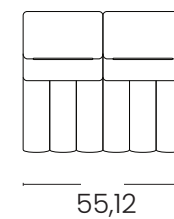

MODELLO SANREMO

BRACCIOLO
Arm

BRACCIOLO DA 3 CM
Arm of 1,18 in

POLTRONA
Armchair

POLTRONA RECLINER
Recliner Armchair

POLTRONA TERMINALE
Terminal Armchair

POLTRONA MAX NO BR
Armchair max no arm

POLTRONA MAX RECLINER
Recliner Armchair max

POLTRONA MAX TERMINALE
Terminal Armchair Max

ANGOLO
Angle

POUF CENTRALE
Pouf

CHAISELONGUE
Chaiselongue

CHAISELONGUE MAX
Chaiselongue max

2 POSTI FISSO NO BR
2 seater fixed no br

3 POSTI FISSO NO BR
3 seater fixed no br