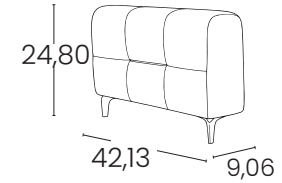

BRACCIOLO
Arm