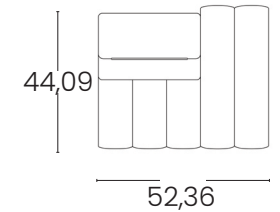

MODELLO SANREMO

BRACCIOLO
Arm

BRACCIOLO DA 3 CM
Arm of 1,18 in

POLTRONA
Armchair

POLTRONA RECLINER
Recliner Armchair

POLTRONA TERMINALE
Terminal Armchair

POLTRONA MAX NO BR
Armchair max no arm

POLTRONA MAX RECLINER
Recliner Armchair max

POLTRONA MAX TERMINALE
Terminal Armchair Max

ANGOLO
Angle

POUF CENTRALE
Pouf

CHAISELONGUE
Chaiselongue

CHAISELONGUE MAX
Chaiselongue max

2 POSTI FISSO NO BR
2 seater fixed no br

3 POSTI FISSO NO BR
3 seater fixed no br