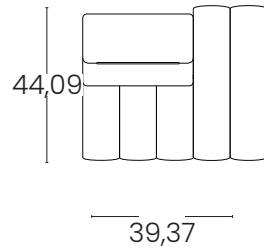

MODELLO SANREMO

BRACCIOLO
Arm

BRACCIOLO DA 3 CM
Arm of 1,18 in

POLTRONA
Armchair

POLTRONA RECLINER
Recliner Armchair

POLTRONA TERMINALE
Terminal Armchair

POLTRONA MAX NO BR
Armchair max no arm

POLTRONA MAX RECLINER
Recliner Armchair max

POLTRONA MAX TERMINALE
Terminal Armchair Max

ANGOLO
Angle

POUF CENTRALE
Pouf

CHAISELONGUE
Chaiselongue

CHAISELONGUE MAX
Chaiselongue max

2 POSTI FISSO NO BR
2 seater fixed no br

3 POSTI FISSO NO BR
3 seater fixed no br