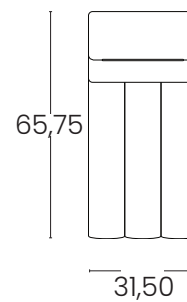

MODELLO SANREMO

BRACCIOLO
Arm

BRACCIOLO DA 3 CM
Arm of 1,18 in

POLTRONA
Armchair

POLTRONA RECLINER
Recliner Armchair

POLTRONA TERMINALE
Terminal Armchair

POLTRONA MAX NO BR
Armchair max no arm

POLTRONA MAX RECLINER
Recliner Armchair max

POLTRONA MAX TERMINALE
Terminal Armchair Max

ANGOLO
Angle

POUF CENTRALE
Pouf

CHAISELONGUE
Chaiselongue

CHAISELONGUE MAX
Chaiselongue max

2 POSTI FISSO NO BR
2 seater fixed no br

3 POSTI FISSO NO BR
3 seater fixed no br