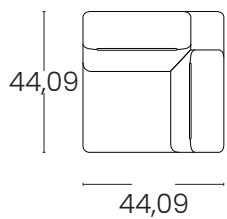

TECHNICAL DATA

Frame: fir, plywood, chipboard
Headrest: polyurethane density 30 kg/m³
Backrest: polyurethane density 30 kg/m³
Armrests: polyurethane density 35 kg/m³
Seat: polyurethane density 35 kg/m³
Feet: iron

MODELLO SANREMO

BRACCIOLO
Arm

BRACCIOLO DA 3 CM
Arm of 1,18 in

POLTRONA
Armchair

POLTRONA RECLINER
Recliner Armchair

POLTRONA TERMINALE
Terminal Armchair

POLTRONA MAX NO BR
Armchair max no arm

POLTRONA MAX RECLINER
Recliner Armchair max

POLTRONA MAX TERMINALE
Terminal Armchair Max

ANGOLO
Angle

POUF CENTRALE
Pouf

CHAISELONGUE
Chaiselongue

CHAISELONGUE MAX
Chaiselongue max

2 POSTI FISSO NO BR
2 seater fixed no br

3 POSTI FISSO NO BR
3 seater fixed no br