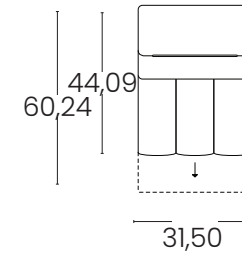

TECHNICAL DATA

Frame: fir, plywood, chipboard
Headrest: polyurethane density 30 kg/m³
Backrest: polyurethane density 30 kg/m³
Armrests: polyurethane density 35 kg/m³
Seat: polyurethane density 35 kg/m³
Feet: iron

MODELLO SANREMO

BRACCIOLO
Arm

BRACCIOLO DA 3 CM
Arm of 1,18 in

POLTRONA
Armchair

POLTRONA RECLINER
Recliner Armchair

POLTRONA TERMINALE
Terminal Armchair

POLTRONA MAX NO BR
Armchair max no arm

POLTRONA MAX RECLINER
Recliner Armchair max

POLTRONA MAX TERMINALE
Terminal Armchair Max

ANGOLO
Angle

POUF CENTRALE
Pouf

CHAISELONGUE
Chaiselongue

CHAISELONGUE MAX
Chaiselongue max

2 POSTI FISSO NO BR
2 seater fixed no br

3 POSTI FISSO NO BR
3 seater fixed no br