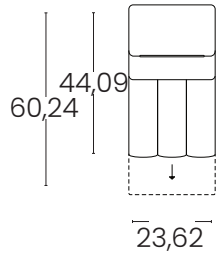

TECHNICAL DATA

Frame: fir, plywood, chipboard
Headrest: polyurethane density 30 kg/m³
Backrest: polyurethane density 30 kg/m³
Armrests: polyurethane density 35 kg/m³
Seat: polyurethane density 35 kg/m³
Feet: iron

MODELLO SANREMO

BRACCIOLO
Arm

BRACCIOLO DA 3 CM
Arm of 1,18 in

POLTRONA
Armchair

POLTRONA RECLINER
Recliner Armchair

POLTRONA TERMINALE
Terminal Armchair

POLTRONA MAX NO BR
Armchair max no arm

POLTRONA MAX RECLINER
Recliner Armchair max

POLTRONA MAX TERMINALE
Terminal Armchair Max

ANGOLO
Angle

POUF CENTRALE
Pouf

CHAISELONGUE
Chaiselongue

CHAISELONGUE MAX
Chaiselongue max

2 POSTI FISSO NO BR
2 seater fixed no br

3 POSTI FISSO NO BR
3 seater fixed no br