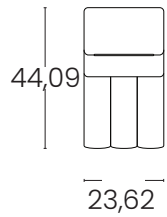

TECHNICAL DATA

Frame: fir, plywood, chipboard
Headrest: polyurethane density 30 kg/m³
Backrest: polyurethane density 30 kg/m³
Armrests: polyurethane density 35 kg/m³
Seat: polyurethane density 35 kg/m³
Feet: iron

MODELLO SANREMO

BRACCIOLO
Arm

BRACCIOLO DA 3 CM
Arm of 1,18 in

POLTRONA
Armchair

POLTRONA RECLINER
Recliner Armchair

POLTRONA TERMINALE
Terminal Armchair

POLTRONA MAX NO BR
Armchair max no arm

POLTRONA MAX RECLINER
Recliner Armchair max

POLTRONA MAX TERMINALE
Terminal Armchair Max

ANGOLO
Angle

POUF CENTRALE
Pouf

CHAISELONGUE
Chaiselongue

CHAISELONGUE MAX
Chaiselongue max

2 POSTI FISSO NO BR
2 seater fixed no br

3 POSTI FISSO NO BR
3 seater fixed no br