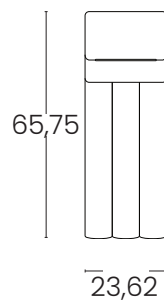

MODELLO SANREMO

BRACCIOLO
Arm

BRACCIOLO DA 3 CM
Arm of 1,18 in

POLTRONA
Armchair

POLTRONA RECLINER
Recliner Armchair

POLTRONA TERMINALE
Terminal Armchair

POLTRONA MAX NO BR
Armchair max no arm

POLTRONA MAX RECLINER
Recliner Armchair max

POLTRONA MAX TERMINALE
Terminal Armchair Max

ANGOLO
Angle

POUF CENTRALE
Pouf

CHAISELONGUE
Chaiselongue

CHAISELONGUE MAX
Chaiselongue max

2 POSTI FISSO NO BR
2 seater fixed no br

3 POSTI FISSO NO BR
3 seater fixed no br