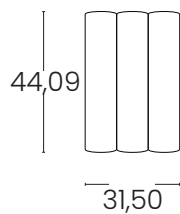

TECHNICAL DATA

Frame: fir, plywood, chipboard
Headrest: polyurethane density 30 kg/m³
Backrest: polyurethane density 30 kg/m³
Armrests: polyurethane density 35 kg/m³
Seat: polyurethane density 35 kg/m³
Feet: iron

MODELLO SANREMO

BRACCIOLO
Arm

BRACCIOLO DA 3 CM
Arm of 1,18 in

POLTRONA
Armchair

POLTRONA RECLINER
Recliner Armchair

POLTRONA TERMINALE
Terminal Armchair

POLTRONA MAX NO BR
Armchair max no arm

POLTRONA MAX RECLINER
Recliner Armchair max

POLTRONA MAX TERMINALE
Terminal Armchair Max

ANGOLO
Angle

POUF CENTRALE
Pouf

CHAISELONGUE
Chaiselongue

CHAISELONGUE MAX
Chaiselongue max

2 POSTI FISSO NO BR
2 seater fixed no br

3 POSTI FISSO NO BR
3 seater fixed no br