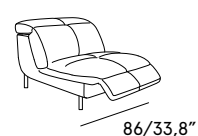

126/128
Poltrona DX/SX ab. 3P
Armchair raf/laf fit to 3str

121/123
Poltrona DX/SX ab. 2P
Armchair raf/laf fit to 2str

168/169
Poltr. 1 BR abb. 3P RCL
Relax armchair raf/laf fit to 3str

162/164
Poltr. 1 BR abb. 2P RCL
Relax armchair raf/laf fit to 2str

167
Poltrona sb RCL ab. 3P
Armless chair relax fit to 3str

127
Poltrona sb ab. 3P
Armless chair fit to 3str

122
Poltrona sb ab. 2P
Armless chair fit to 2str

501/502
CL abb. 3P DX/SX
CL fit to 3str raf/laf

181/183
Pol. Term. abb. 2P DX/SX
Terminal Armchair fit to 2str raf/laf

Rivestimento | pelle / sintetico
Comfort seduta | Poliuretano espanso
Comfort spalliera | Poliuretano espanso
Seduta | H. 46 cm - P. 59 cm
Braccio | H. 63 cm - L. 27 cm
Piede | Metallo H. 13,5 cm

Cover | leather / synthetic cover
Seat comfort | Polyurethane
Back comfort | Polyurethane
Seat | H. 18,1" - D. 23,2"
Arm | H. 24,8" - L. 10,6"
Feet | Metal H. 5,3"