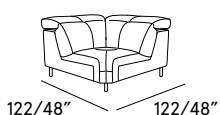

126/128
Poltrona DX/SX ab. 3P
Armchair raf/laf fit to 3str

121/123
Poltrona DX/SX ab. 2P
Armchair raf/laf fit to 2str

168/169
Poltr. 1 BR abb. 3P RCL
Relax armchair raf/laf fit to 3str

162/164
Poltr. 1 BR abb. 2P RCL
Relax armchair raf/laf fit to 2str

167
Poltrona sb RCL ab. 3P
Armless chair relax fit to 3str

127
Poltrona sb ab. 3P
Armless chair fit to 3str

122
Poltrona sb ab. 2P
Armless chair fit to 2str

501/502
CL abb. 3P DX/SX
CL fit to 3str raf/laf

504/505
CL abb. 2P DX/SX
CL fit to 2str raf/laf

163
Poltrona sb RCL ab. 3P
Armless chair relax fit to 3str

550
Angolo Quadro
Square corner

910/911
Pol. Term. abb. 3P DX/SX
Terminal Armchair fit to 3str raf/laf

181/183
Pol. Term. abb. 2P DX/SX
Terminal Armchair fit to 2str raf/laf

Rivestimento | pelle / sintetico
Comfort seduta | Poliuretano espanso
Comfort spalliera | Poliuretano espanso
Seduta | H. 46 cm - P. 59 cm
Braccio | H. 63 cm - L. 27 cm
Piede | Metallo H. 13,5 cm