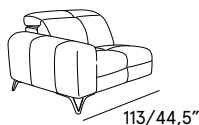

126/128
Poltrona DX/SX ab. 3P
Armchair raf/laf fit to 3str

121/123
Poltrona DX/SX ab. 2P
Armchair raf/laf fit to 2str

168/169
Poltr. 1 BR abb. 3P RCL
Relax armchair raf/laf fit to 3str

162/164
Poltr. 1 BR abb. 2P RCL
Relax armchair raf/laf fit to 2str

167
Poltrona sb RCL ab. 3P
Armless chair relax fit to 3str

127
Poltrona sb ab. 3P
Armless chair fit to 3str

122
Poltrona sb ab. 2P
Armless chair fit to 2str

501/502
CL abb. 3P DX/SX
CL fit to 3str raf/laf

181/183
Pol. Term. abb. 2P DX/SX
Terminal Armchair fit to 2str raf/laf

Rivestimento | pelle / sintetico
Comfort seduta | Poliuretano espanso
Comfort spalliera | Poliuretano espanso
Seduta | H. 46 cm - P. 59 cm
Braccio | H. 63 cm - L. 27 cm
Piede | Metallo H. 13,5 cm

Cover | leather / synthetic cover
Seat comfort | Polyurethane
Back comfort | Polyurethane
Seat | H. 18,1" - D. 23,2"
Arm | H. 24,8" - L. 10,6"
Feet | Metal H. 5,3"