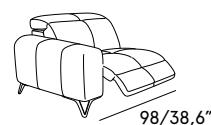

126/128
Poltrona DX/SX ab. 3P
Armchair raf/laf fit to 3str

121/123
Poltrona DX/SX ab. 2P
Armchair raf/laf fit to 2str

168/169
Poltr. 1 BR abb. 3P RCL
Relax armchair raf/laf fit to 3str

162/164
Poltr. 1 BR abb. 2P RCL
Relax armchair raf/laf fit to 2str

167
Poltrona sb RCL ab. 3P
Armless chair relax fit to 3str

127
Poltrona sb ab. 3P
Armless chair fit to 3str

122
Poltrona sb ab. 2P
Armless chair fit to 2str

501/502
CL abb. 3P DX/SX
CL fit to 3str raf/laf

181/183
Pol. Term. abb. 2P DX/SX
Terminal Armchair fit to 2str raf/laf

Rivestimento | pelle / sintetico
Comfort seduta | Poliuretano espanso
Comfort spalliera | Poliuretano espanso
Seduta | H. 46 cm - P. 59 cm
Braccio | H. 63 cm - L. 27 cm
Piede | Metallo H. 13,5 cm

Cover | leather / synthetic cover
Seat comfort | Polyurethane
Back comfort | Polyurethane
Seat | H. 18,1" - D. 23,2"
Arm | H. 24,8" - L. 10,6"
Feet | Metal H. 5,3"