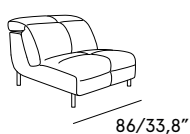

126/128
Poltrona DX/SX ab. 3P
Armchair raf/laf fit to 3str

121/123
Poltrona DX/SX ab. 2P
Armchair raf/laf fit to 2str

168/169
Poltr. 1 BR abb. 3P RCL
Relax armchair raf/laf fit to 3str

162/164
Poltr. 1 BR abb. 2P RCL
Relax armchair raf/laf fit to 2str

167
Poltrona sb RCL ab. 3P
Armless chair relax fit to 3str

127
Poltrona sb ab. 3P
Armless chair fit to 3str

122
Poltrona sb ab. 2P
Armless chair fit to 2str

501/502
CL abb. 3P DX/SX
CL fit to 3str raf/laf

181/183
Pol. Term. abb. 2P DX/SX
Terminal Armchair fit to 2str raf/laf

Rivestimento | pelle / sintetico
Comfort seduta | Poliuretano espanso
Comfort spalliera | Poliuretano espanso
Seduta | H. 46 cm - P. 59 cm
Braccio | H. 63 cm - L. 27 cm
Piede | Metallo H. 13,5 cm

Cover | leather / synthetic cover
Seat comfort | Polyurethane
Back comfort | Polyurethane
Seat | H. 18,1" - D. 23,2"
Arm | H. 24,8" - L. 10,6"
Feet | Metal H. 5,3"