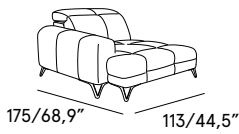

126/128
Poltrona DX/SX ab. 3P
Armchair raf/laf fit to 3str

121/123
Poltrona DX/SX ab. 2P
Armchair raf/laf fit to 2str

168/169
Poltr. 1 BR abb. 3P RCL
Relax armchair raf/laf fit to 3str

162/164
Poltr. 1 BR abb. 2P RCL
Relax armchair raf/laf fit to 2str

167
Poltrona sb RCL ab. 3P
Armless chair relax fit to 3str

127
Poltrona sb ab. 3P
Armless chair fit to 3str

122
Poltrona sb ab. 2P
Armless chair fit to 2str

501/502
CL abb. 3P DX/SX
CL fit to 3str raf/laf

504/505
CL abb. 2P DX/SX
CL fit to 2str raf/laf

163
Poltrona sb RCL ab. 3P
Armless chair relax fit to 3str

550
Angolo Quadro
Square corner

910/911
Pol. Term. abb. 3P DX/SX
Terminal Armchair fit to 3str raf/laf

181/183
Pol. Term. abb. 2P DX/SX
Terminal Armchair fit to 2str raf/laf

Rivestimento | pelle / sintetico
Comfort seduta | Poliuretano espanso
Comfort spalliera | Poliuretano espanso
Seduta | H. 46 cm - P. 59 cm
Braccio | H. 63 cm - L. 27 cm
Piede | Metallo H. 13,5 cm