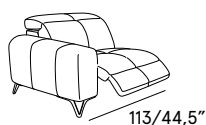

126/128
Poltrona DX/SX ab. 3P
Armchair raf/laf fit to 3str

121/123
Poltrona DX/SX ab. 2P
Armchair raf/laf fit to 2str

168/169
Poltr. 1 BR abb. 3P RCL
Relax armchair raf/laf fit to 3str

162/164
Poltr. 1 BR abb. 2P RCL
Relax armchair raf/laf fit to 2str

167
Poltrona sb RCL ab. 3P
Armless chair relax fit to 3str

127
Poltrona sb ab. 3P
Armless chair fit to 3str

122
Poltrona sb ab. 2P
Armless chair fit to 2str

501/502
CL abb. 3P DX/SX
CL fit to 3str raf/laf

181/183
Pol. Term. abb. 2P DX/SX
Terminal Armchair fit to 2str raf/laf

Rivestimento | pelle / sintetico
Comfort seduta | Poliuretano espanso
Comfort spalliera | Poliuretano espanso
Seduta | H. 46 cm - P. 59 cm
Braccio | H. 63 cm - L. 27 cm
Piede | Metallo H. 13,5 cm

Cover | leather / synthetic cover
Seat comfort | Polyurethane
Back comfort | Polyurethane
Seat | H. 18,1" - D. 23,2"
Arm | H. 24,8" - L. 10,6"
Feet | Metal H. 5,3"