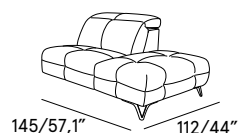

126/128
Poltrona DX/SX ab. 3P
Armchair raf/laf fit to 3str

121/123
Poltrona DX/SX ab. 2P
Armchair raf/laf fit to 2str

168/169
Poltr. 1 BR abb. 3P RCL
Relax armchair raf/laf fit to 3str

162/164
Poltr. 1 BR abb. 2P RCL
Relax armchair raf/laf fit to 2str

167
Poltrona sb RCL ab. 3P
Armless chair relax fit to 3str

127
Poltrona sb ab. 3P
Armless chair fit to 3str

122
Poltrona sb ab. 2P
Armless chair fit to 2str

501/502
CL abb. 3P DX/SX
CL fit to 3str raf/laf

504/505
CL abb. 2P DX/SX
CL fit to 2str raf/laf

163
Poltrona sb RCL ab. 3P
Armless chair relax fit to 3str

550
Angolo Quadro
Square corner

910/911
Pol. Term. abb. 3P DX/SX
Terminal Armchair fit to 3str raf/laf

181/183
Pol. Term. abb. 2P DX/SX
Terminal Armchair fit to 2str raf/laf

Rivestimento | pelle / sintetico
Comfort seduta | Poliuretano espanso
Comfort spalliera | Poliuretano espanso
Seduta | H. 46 cm - P. 59 cm
Braccio | H. 63 cm - L. 27 cm
Piede | Metallo H. 13,5 cm