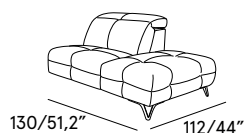

126/128
Poltrona DX/SX ab. 3P
Armchair raf/laf fit to 3str

121/123
Poltrona DX/SX ab. 2P
Armchair raf/laf fit to 2str

168/169
Poltr. 1 BR abb. 3P RCL
Relax armchair raf/laf fit to 3str

162/164
Poltr. 1 BR abb. 2P RCL
Relax armchair raf/laf fit to 2str

167
Poltrona sb RCL ab. 3P
Armless chair relax fit to 3str

127
Poltrona sb ab. 3P
Armless chair fit to 3str

122
Poltrona sb ab. 2P
Armless chair fit to 2str

501/502
CL abb. 3P DX/SX
CL fit to 3str raf/laf

504/505
CL abb. 2P DX/SX
CL fit to 2str raf/laf

163
Poltrona sb RCL ab. 3P
Armless chair relax fit to 3str

550
Angolo Quadro
Square corner

910/911
Pol. Term. abb. 3P DX/SX
Terminal Armchair fit to 3str raf/laf

181/183
Pol. Term. abb. 2P DX/SX
Terminal Armchair fit to 2str raf/laf

Rivestimento | pelle / sintetico
Comfort seduta | Poliuretano espanso
Comfort spalliera | Poliuretano espanso
Seduta | H. 46 cm - P. 59 cm
Braccio | H. 63 cm - L. 27 cm
Piede | Metallo H. 13,5 cm